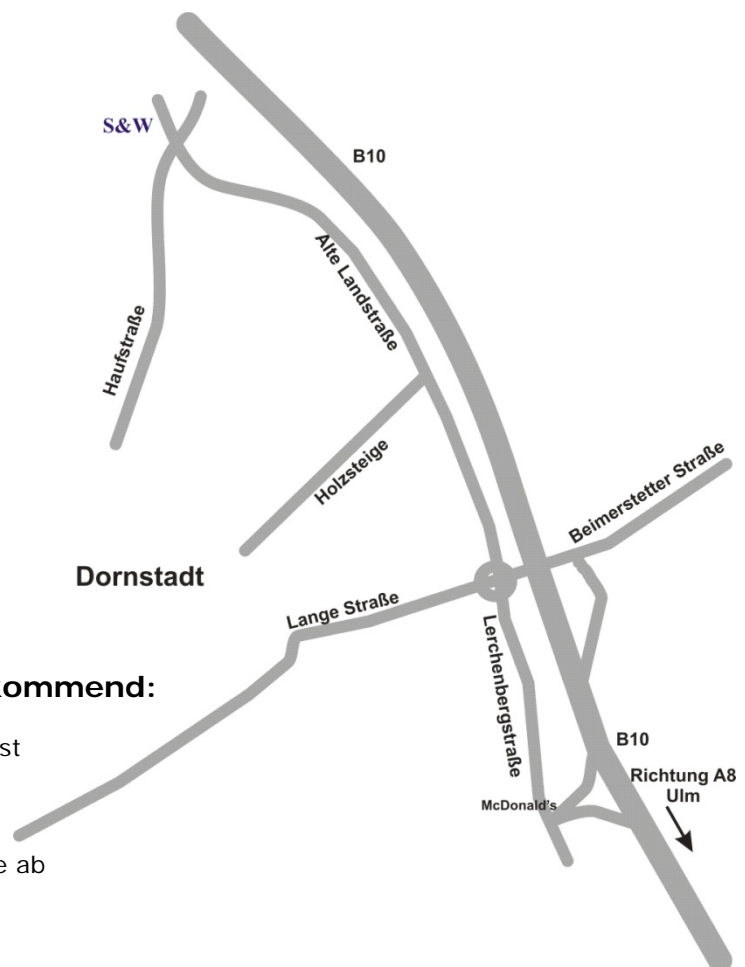

Anfahrt aus Stuttgart / München kommend:

- Nehmen Sie die Autobahnausfahrt Ulm-West
- Folgen Sie der B10 Richtung Dornstadt für ca. 800 m
- Nehmen Sie die Ausfahrt Dornstadt
- Biegen Sie links in die Beimerstetter Straße ab
- Nach 50 m im Kreisverkehr die erste Ausfahrt nehmen
- Sie sind nun auf der „Alten Landstraße“
- Folgen Sie der „Alten Landstraße“ für ca. 600 m
- Sie haben uns erreicht.